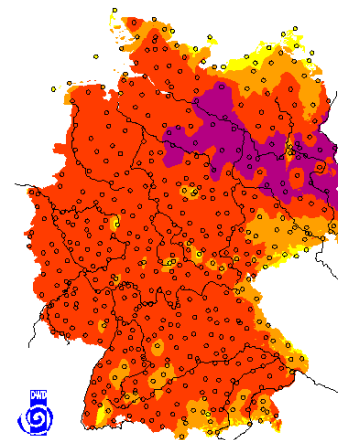

# Waldbrandgefahr in DEUTSCHLAND

## aktueller Waldbrandgefahrenindex und Prognose

21.04.2011

22.04.2011

23.04.2011

Stand: 211015Apr11  
Quelle und Karten: DWD