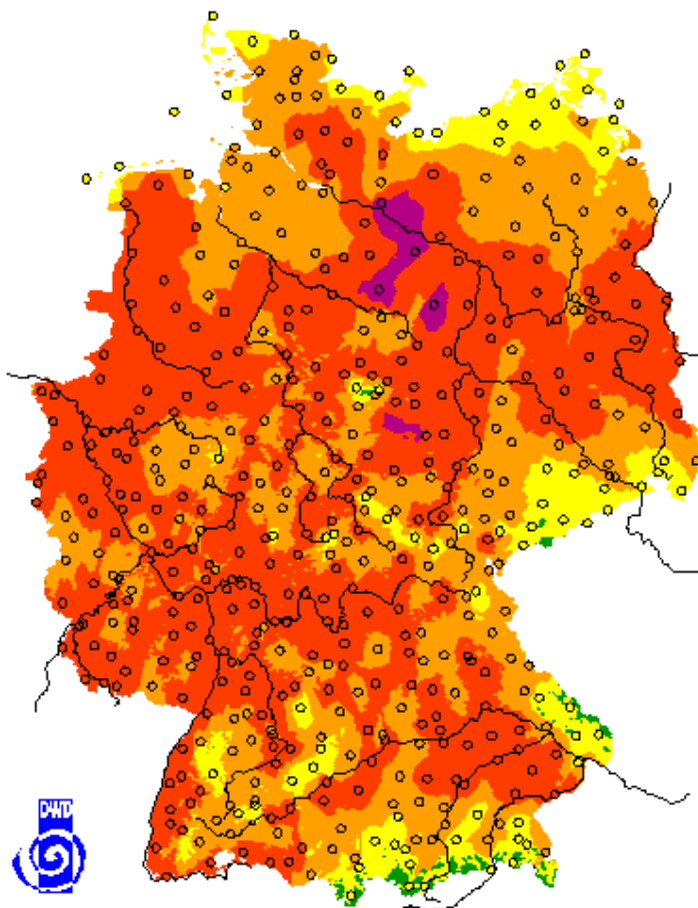

Bundesamt  
für Bevölkerungsschutz  
und Katastrophenhilfe

# Waldbrandgefahr in DEUTSCHLAND

## aktueller Waldbrandgefahrenindex und Prognose

21.04.2011

22.04.2011

23.04.2011

Stand: 211015Apr11  
Quelle und Karten: DWD