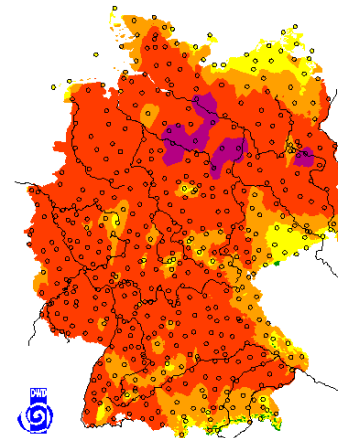

Bundesamt  
für Bevölkerungsschutz  
und Katastrophenhilfe

# Waldbrandgefahr in DEUTSCHLAND

## aktueller Waldbrandgefahrenindex und Prognose

21.04.2011

22.04.2011

23.04.2011

Stand: 211015Apr11  
Quelle und Karten: DWD